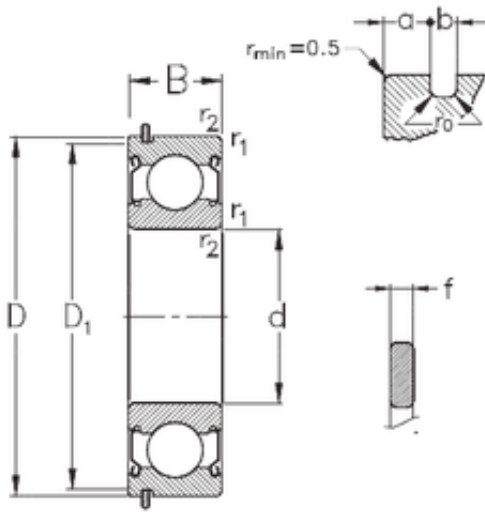

## 12 mm x 32 mm x 10 mm NKE 6201-2Z-NR Deep groove ball bearings

Bearing No. 6201-2Z-NR

Size	12x32x10 mm
Bore Diameter	12 mm
Outer Diameter	32 mm
Width	10 mm
d	12 mm
D	32 mm
B	10 mm
C	10 mm
a	2,06 mm
b	1,35 mm
f	1,12 mm
r1 min.	0,6 mm
r2 min.	0,6 mm
D1	30,15 mm
D2	36,7 mm
Weight	0,04 Kg
Basic dynamic load rating (C)	6,8 kN
Basic static load rating (C0)	3,1 kN

6201-2Z-NR Bearing 2D drawings and 3D CAD models